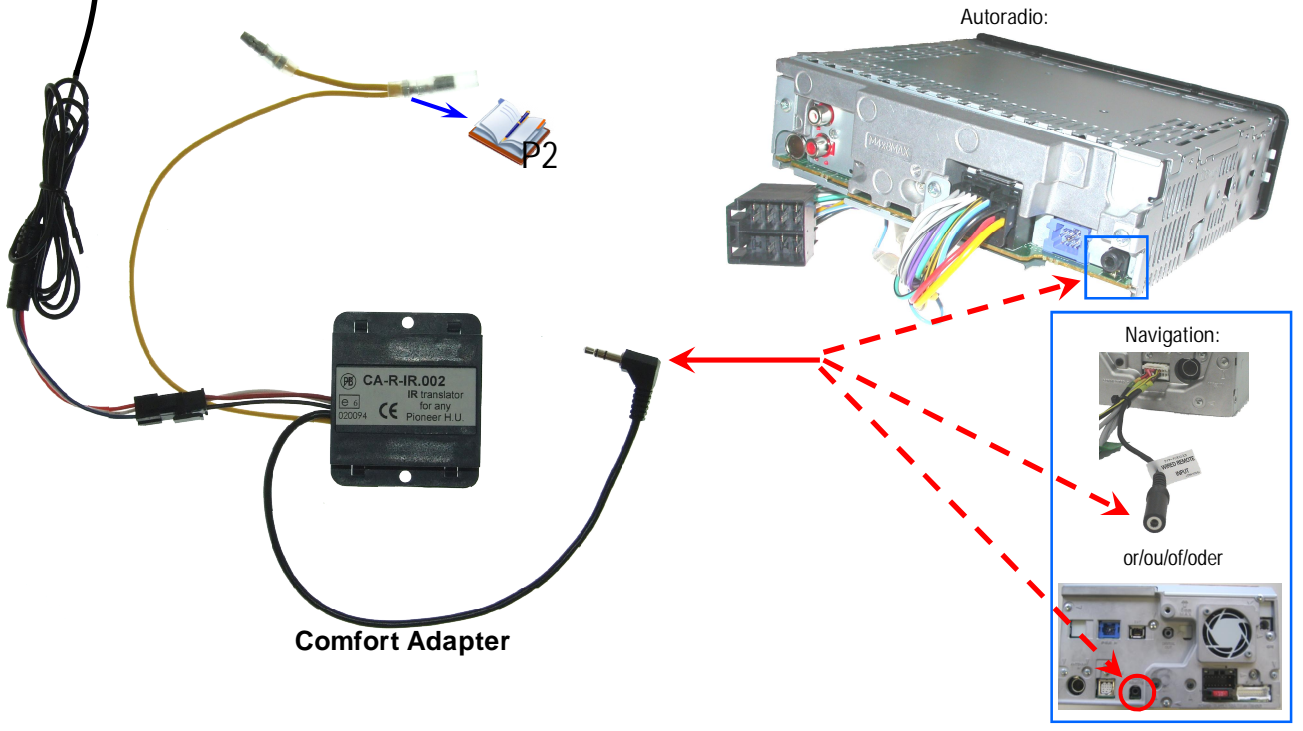

COMFORT/ADAPTER[®]

CA-R-IR.008

HARD WIRED REMOTE CONTROL INTERFACE
 Adaptateur commande au volant / Stuurafstandsbediening / Lenkradbedienung

Bluetooth
hands free
functions
supported!

IR to HWRC converter

Tools/Outils/Gereedschap/Werkzeug:

e 6
020094 CE

Subject to change in terms of construction, equipment and color, and may contain errors. The information and illustrations are non-binding.
 Die Beschreibung kann von der tatsächlichen Ausstattung abweichen. Änderungen in der Ausstattung und der Farbe sowie Irrtum Vorbehalten. Daten und Abbildungen unverbindlich.
 Wijziging met betrekking tot constructie, uitvoering en kleur evenals vergissingen voorbehouden. Gegevens en afbeeldingen niet bindend.
 Sous réserve de modification de la construction, de l'équipement, de la couleur et sous réserve d'erreurs. Les indications et les illustrations sont sans engagement.

CA-R-IR.002/008 function keys / fonction des commandes / functietoetsen / Tastenfunktionen:

IR-RC: not supplied / niet meegeleverd /
ne pas ajouté / nicht im Lieferumfang

	 < 1S	 > 1S
SOURCE	Source	OFF / ON
MUTE*	MUTE	
BAND	Band Change	
Volume up	Volume +	
Volume down	Volume -	
Seek up	Man. Freq + CD(C): Track +	Aut. Seek + CD(C): Fast Forward
Seek down	Man. Freq - CD(C): Track -	Aut. Seek - CD(C): Fast Rewind
Preset up	Preset up	
Preset down	Preset down	
	Hook off	
	Hook on	

CD : only single CD
 CDC : only multi CD (CD Changer)
 CD(C) : CD & CDC
 *) may not be available on all IR-RC's.