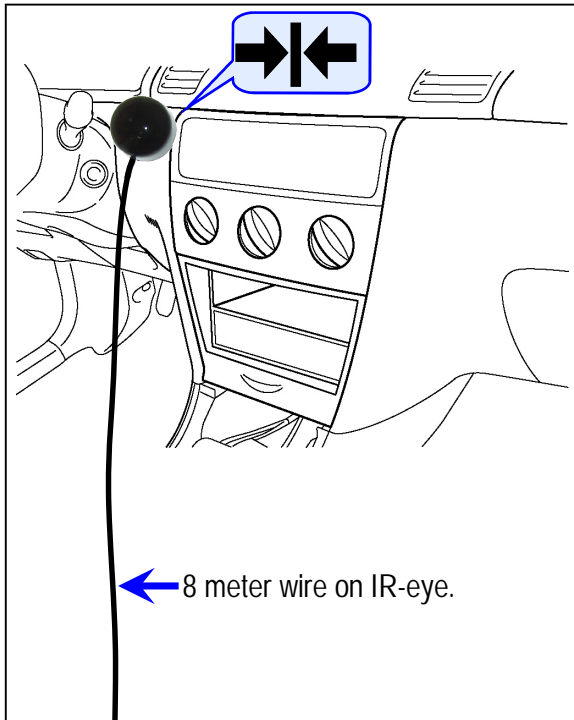

COMFORT/ADAPTER[®]

CA-R-IR.008

HARD WIRED REMOTE CONTROL INTERFACE
 Adaptateur commande au volant / Stuurafstandsbediening / Lenkradbedienung

Bluetooth
hands free
functions
supported!

IR to HWRC converter

CA-R-IR.002/008 function keys / fonction des commandes / functietoetsen / Tastenfunktionen:

IR-RC: not supplied / niet meegeleverd /
ne pas ajouté / nicht im Lieferumfang

	 < 1S	 > 1S
SOURCE	Source	OFF / ON
MUTE*	MUTE	
BAND	Band Change	
Volume up	Volume +	
Volume down	Volume -	
Seek up	Man. Freq + CD(C): Track +	Aut. Seek + CD(C): Fast Forward
Seek down	Man. Freq - CD(C): Track -	Aut. Seek - CD(C): Fast Rewind
Preset up	Preset up	
Preset down	Preset down	
	Hook off	
	Hook on	